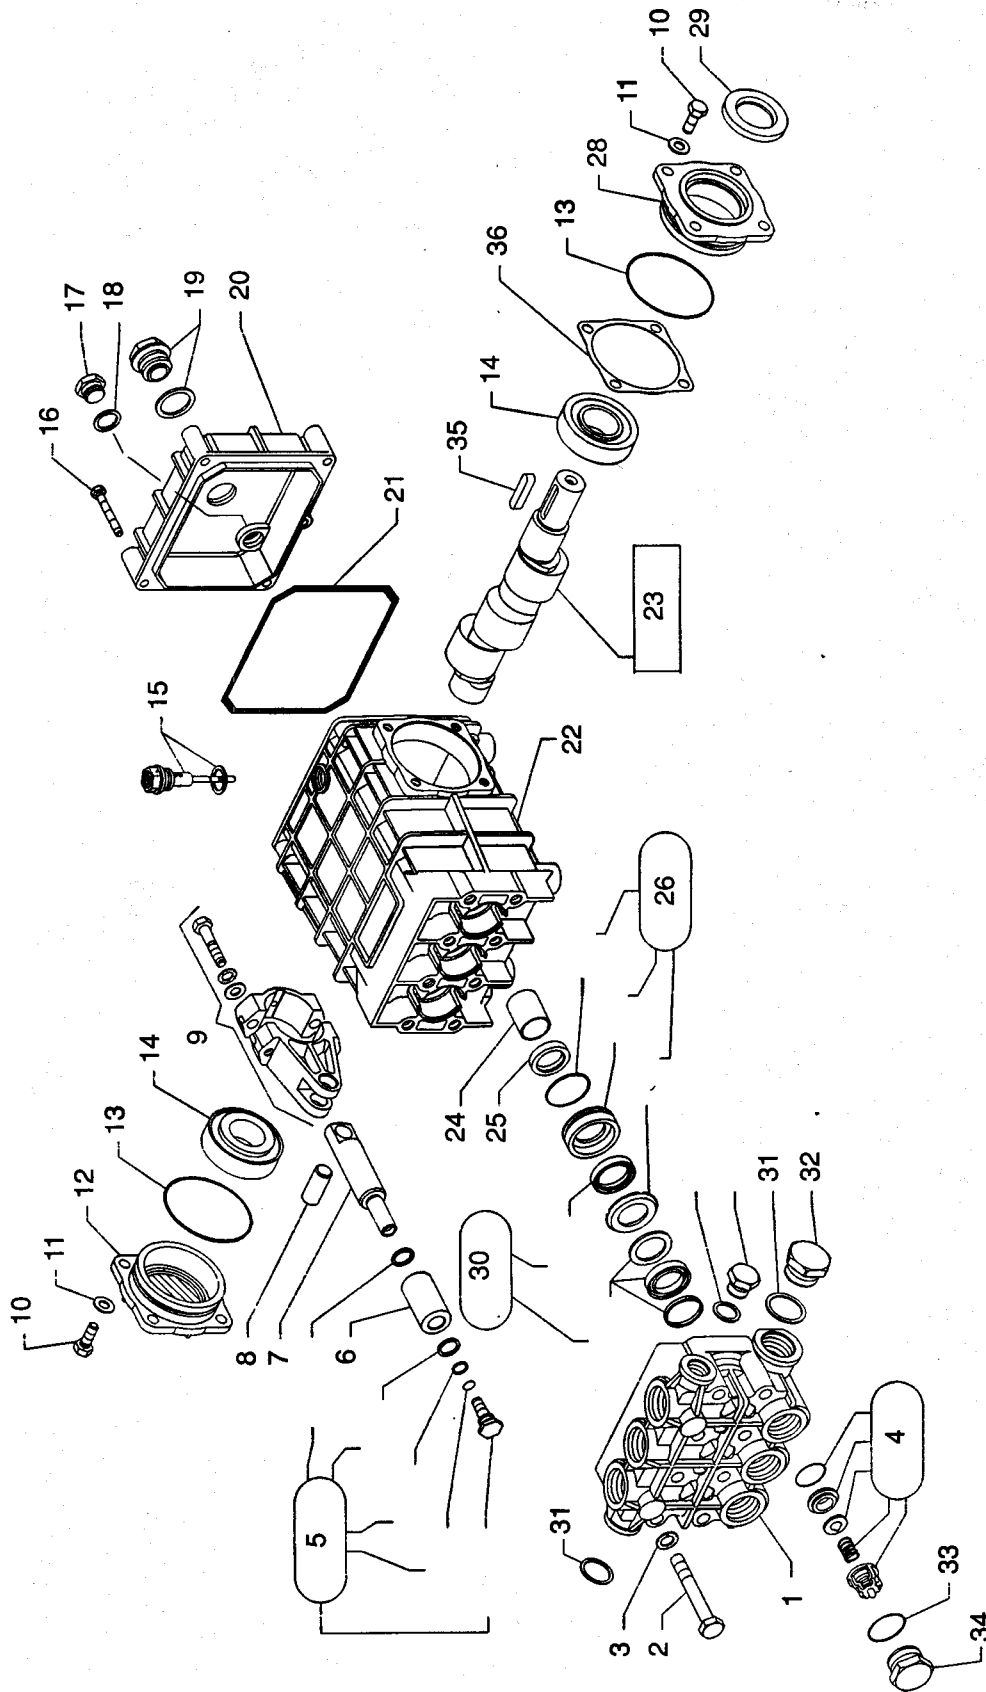

Ersatzteilliste / Spare Part List

Typ/Baugrp. MOTOR-PUMPE S350
 Model/Group Motor- Pump S350

Nr. 3013

Seite 2

Datum 12-02-04

OERTZEN®... for a cleaner world 

Pos. Pos.	Nummer Part #	Stk pcs	Bezeichnung	Description
47	10004070	1	MUFFE 1/4" V4A	Sleeve 1/4" HP INOX
48	10704115	1	ISOL.GRIFFSTUECK (VA) 300mm	Insulated Handle 300mm INOX
49	10700022	1	DOPPELLANZE 660mm/DRUCKREG. VA	DoubleWand 660mm/Pressreg. INOX
52	10710103	2	DUESENTRAEGER M.SCHUTZKAPPE VA	Nozzle Holder w. Prot.Cap Inox
53	10714010	1	WASCHDUESE BREITSTRAHL 4010 VA	Wide Stream Nozzle 4010 INOX
53a	10724030	1	WASCHDUESE BREITSTRAHL 4030 VA	Wide Stream Nozzle 4030 INOX
54	10710102	2	DUESENSCHUTZ 2-TEILIG	Nozzle Protection (2parts)
	10000712	1	STROEMUNGSWAECHTER SCS 334/350	SCS Flow Switch 334/350 Red
	10408009	1	DIGITAL TIMER 24V (ab 05/99)	Digital Timer 24 V
	10408237	1	LUFTSCHUETZ 25A 24V CI	Air Contactor 24V CI 25 A
	10409062	1	UEBERSTROMAUSLOESER -25,0A	Overload Protection - 25,0 A