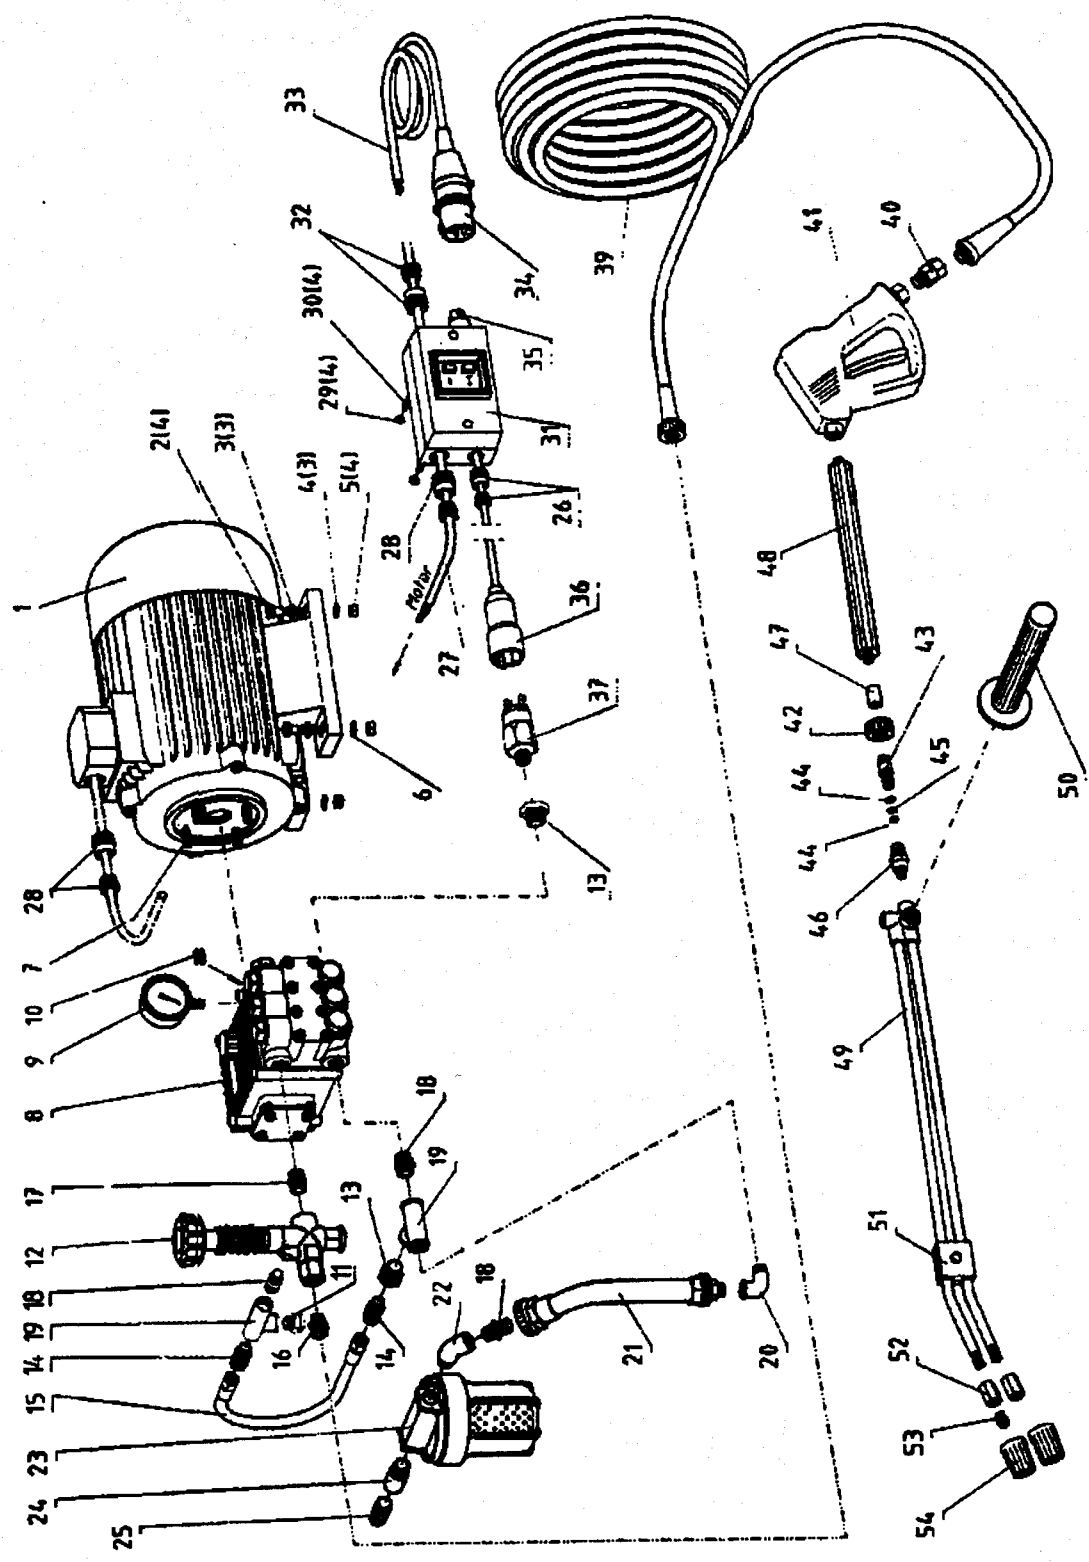

Ersatzteilliste / Spare Part List

Typ/Baugrp. MOTOR-PUMPE S350

Model/Group Motor- Pump S350

Nr. 3013

Seite 1

Datum 12-02-04

... for a cleaner world